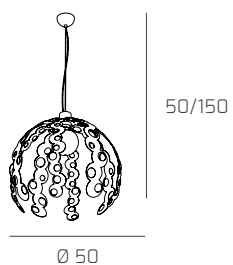

questa serie di prodotti è compatibile con lampadine di classe: