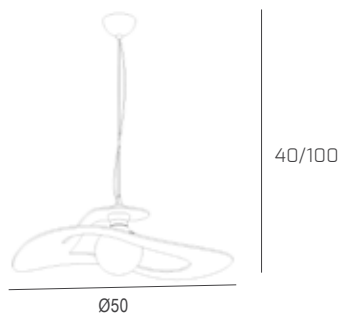

Finiture vetro:

Prodotti:

1145/PL50	1 x E27	Alo  60w	Led  30w	230 V
1145/PL70	1 x E27	Alo  60w	Led  30w	230 V
1145/S50	1 x E27	Alo  60w	Led  30w	230 V
1145/S70	1 x E27	Alo  60w	Led  30w	230 V

questa serie di prodotti è compatibile con lampadine di classe:

1145/PL50-BI

1145/PL50-TO

1145/PL70-BI

1145/PL70-TO

1145/S50-BI

1145/S50-TO

1145/S70-BI

1145/S70-TO