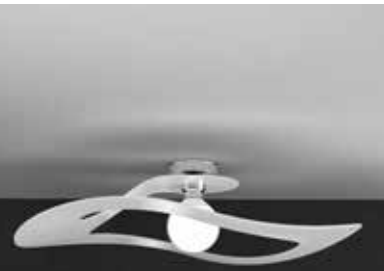

1145/PL70-BI