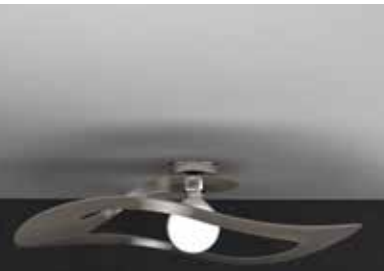

Descrizione del prodotto:

Collezione di lampade a plafoniera e a sospensione realizzate con vetri curvi in lastra extrachiaro. I vetri sono realizzati con l'innovativa lavorazione waterjet ed una volta curvati assumono questa sinuosa e preziosa forma.

Attraverso la trasparenza del vetro si può apprezzare la colorazione superiore nelle diverse finiture.

Le montature metalliche sono cromate e le sospensioni possono essere regolate in altezza mediante l'apposito serracavo automatico.

1145/PL50-BI

1145/PL50-TO

1145/PL70-BI

1145/PL70-TO

1145/S50-BI

1145/S50-TO

1145/S70-BI

1145/S70-TO