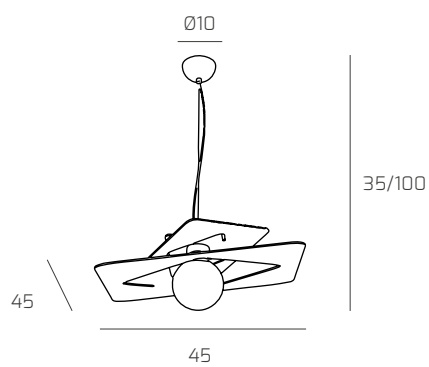

1159/S45-GR