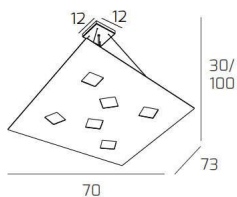

NOTE SOSPENSIONE 6+2 LUCI BIEMISSIONE BIANCO

Codice:	1140/S6+2-BI
Ean:	8059917007291
Collezione:	1140 NOTE
Categoria:	SOSPENSIONE

Dimensioni

Dimensioni minime (LxPxA):	70 x 73 x 30 cm
Dimensioni massime (LxPxA):	70 x 73 x 100 cm
Dimensioni rosone:	12x12 cm
Peso netto:	5.60 kg
Peso lordo:	5.90 kg

Informazioni tecniche

Classe di isolamento:	1
Grado di protezione:	IP20
Alimentazione:	220-240V 50/60HZ

Colori

Colore struttura:	BIANCO - WHITE
Colore diffusore:	BIANCO - WHITE

Info sorgente e prestazionali