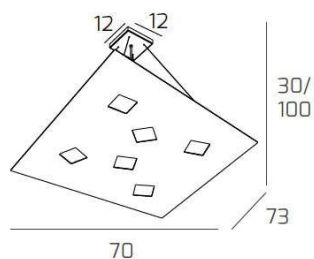

NOTE SOSPENSIONE 6+2 LUCI BIEMISSIONE BIANCO

Codice:	1140/S6+2-BI
Ean:	8059917007291
Collezione:	1140 NOTE
Categoria:	SOSPENSIONE

Dimensioni

Dimensioni minime (LxPxA):	70 x 73 x 30 cm
Dimensioni massime (LxPxA):	70 x 73 x 100 cm
Dimensioni rosone:	12x12 cm
Peso netto:	5.60 kg
Peso lordo:	5.90 kg

Informazioni tecniche

Classe di isolamento:	1
Grado di protezione:	IP20
Alimentazione:	220-240V 50/60HZ

Colori

Colore struttura:	BIANCO - WHITE
Colore diffusore:	BIANCO - WHITE

Info sorgente e prestazionali