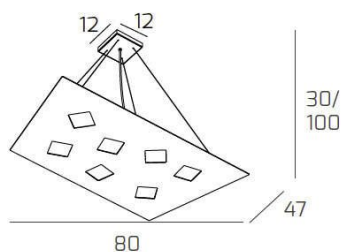

**NOTE SOSPENSIONE 7+4 LUCI BIEMISSIONE BIANCO**

<b>Codice:</b>	1140/S7+4-BI
<b>Ean:</b>	8059917007352
<b>Collezione:</b>	1140 NOTE
<b>Categoria:</b>	SOSPENSIONE

**Dimensioni**

<b>Dimensioni minime (LxPxA):</b>	80 x 47 x 30 cm
<b>Dimensioni massime (LxPxA):</b>	80 x 47 x 100 cm
<b>Dimensioni rosone:</b>	12x12 cm
<b>Peso netto:</b>	5.30 kg
<b>Peso lordo:</b>	5.60 kg

**Informazioni tecniche**

<b>Classe di isolamento:</b>	1
<b>Grado di protezione:</b>	IP20
<b>Alimentazione:</b>	220-240V 50/60HZ

**Colori**

<b>Colore struttura:</b>	BIANCO - WHITE
<b>Colore diffusore:</b>	BIANCO - WHITE