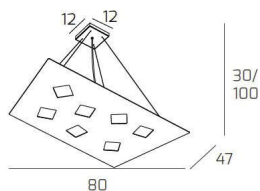

**NOTE SOSPENSIONE 7+4 LUCI BIEMISSIONE BIANCO**

<b>Codice:</b>	1140/S7+4-BI
<b>Ean:</b>	8059917007352
<b>Collezione:</b>	1140 NOTE
<b>Categoria:</b>	SOSPENSIONE

**Dimensioni**

<b>Dimensioni minime (LxPxA):</b>	80 x 47 x 30 cm
<b>Dimensioni massime (LxPxA):</b>	80 x 47 x 100 cm
<b>Dimensioni rosone:</b>	12x12 cm
<b>Peso netto:</b>	5.30 kg
<b>Peso lordo:</b>	5.60 kg

**Informazioni tecniche**

<b>Classe di isolamento:</b>	1
<b>Grado di protezione:</b>	IP20
<b>Alimentazione:</b>	220-240V 50/60HZ

**Colori**

<b>Colore struttura:</b>	BIANCO - WHITE
<b>Colore diffusore:</b>	BIANCO - WHITE