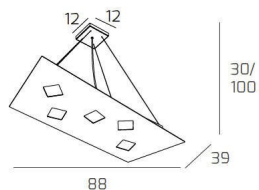

**NOTE SOSPENSIONE 5+2 LUCI BIEMISSIONE LUCI GRIGIO**

<b>Codice:</b>	1140/S5+2-GR
<b>Ean:</b>	8059917007246
<b>Collezione:</b>	1140 NOTE
<b>Categoria:</b>	SOSPENSIONE

**Dimensioni**

<b>Dimensioni minime (LxPxA):</b>	88 x 39 x 30 cm
<b>Dimensioni massime (LxPxA):</b>	88 x 39 x 100 cm
<b>Dimensioni rosone:</b>	12x12 cm
<b>Peso netto:</b>	5.30 kg
<b>Peso lordo:</b>	5.60 kg