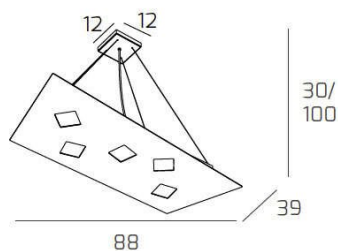

**NOTE SOSPENSIONE 5+2 LUCI BIEMISSIONE LUCI GRIGIO**

<b>Codice:</b>	1140/S5+2-GR
<b>Ean:</b>	8059917007246
<b>Collezione:</b>	1140 NOTE
<b>Categoria:</b>	SOSPENSIONE

**Dimensioni**

<b>Dimensioni minime (LxPxA):</b>	88 x 39 x 30 cm
<b>Dimensioni massime (LxPxA):</b>	88 x 39 x 100 cm
<b>Dimensioni rosone:</b>	12x12 cm
<b>Peso netto:</b>	5.30 kg
<b>Peso lordo:</b>	5.60 kg

**Informazioni tecniche**

<b>Classe di isolamento:</b>	1
<b>Grado di protezione:</b>	IP20
<b>Alimentazione:</b>	220-240V 50/60HZ

**Colori**

<b>Colore struttura:</b>	GRIGIO - GREY
<b>Colore diffusore:</b>	BIANCO - WHITE