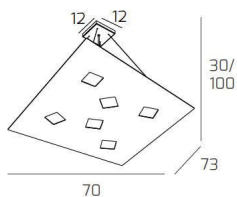

NOTE SOSPENSIONE 6+2 LUCI BIEMISSIONE LUCI GRIGIO

| | |
|--------------------|---------------|
| Codice: | 1140/S6+2-GR |
| Ean: | 8059917007307 |
| Collezione: | 1140 NOTE |
| Categoria: | SOSPENSIONE |

Dimensioni

| | |
|------------------------------------|------------------|
| Dimensioni minime (LxPxA): | 70 x 73 x 30 cm |
| Dimensioni massime (LxPxA): | 70 x 73 x 100 cm |
| Dimensioni rosone: | 12x12 cm |
| Peso netto: | 5.60 kg |
| Peso lordo: | 5.90 kg |