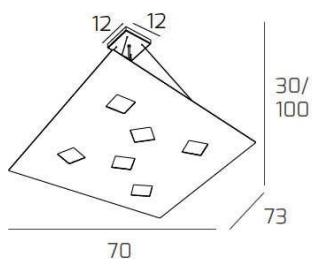

NOTE SOSPENSIONE 6+2 LUCI BIEMISSIONE LUCI GRIGIO

| | |
|--------------------|---------------|
| Codice: | 1140/S6+2-GR |
| Ean: | 8059917007307 |
| Collezione: | 1140 NOTE |
| Categoria: | SOSPENSIONE |

Dimensioni

| | |
|------------------------------------|------------------|
| Dimensioni minime (LxPxA): | 70 x 73 x 30 cm |
| Dimensioni massime (LxPxA): | 70 x 73 x 100 cm |
| Dimensioni rosone: | 12x12 cm |
| Peso netto: | 5.60 kg |
| Peso lordo: | 5.90 kg |