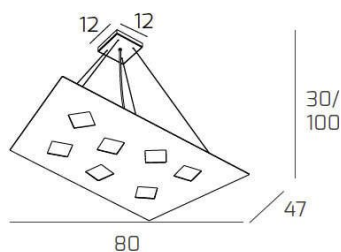

NOTE SOSPENSIONE 7+4 LUCI BIEMISSIONE LUCI GRIGIO

Codice:	1140/S7+4-GR
Ean:	8059917007369
Collezione:	1140 NOTE
Categoria:	SOSPENSIONE

Dimensioni

Dimensioni minime (LxPxA):	80 x 47 x 30 cm
Dimensioni massime (LxPxA):	80 x 47 x 100 cm
Dimensioni rosone:	12x12 cm
Peso netto:	5.30 kg
Peso lordo:	5.60 kg

Informazioni tecniche

Classe di isolamento:	1
Grado di protezione:	IP20
Alimentazione:	220-240V 50/60HZ

Colori

Colore struttura:	GRIGIO - GREY
Colore diffusore:	BIANCO - WHITE

Info sorgente e prestazionali