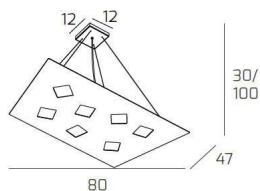

NOTE SOSPENSIONE 7+4 LUCI BIEMISSIONE LUCI GRIGIO

Codice:	1140/S7+4-GR
Ean:	8059917007369
Collezione:	1140 NOTE
Categoria:	SOSPENSIONE

Dimensioni

Dimensioni minime (LxPxA):	80 x 47 x 30 cm
Dimensioni massime (LxPxA):	80 x 47 x 100 cm
Dimensioni rosone:	12x12 cm
Peso netto:	5.30 kg
Peso lordo:	5.60 kg

Informazioni tecniche

Classe di isolamento:	1
Grado di protezione:	IP20
Alimentazione:	220-240V 50/60HZ

Colori

Colore struttura:	GRIGIO - GREY
Colore diffusore:	BIANCO - WHITE

Info sorgente e prestazionali