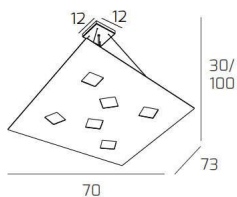

**NOTE SOSPENSIONE 6+2 LUCI BIEMISSIONE LUCI SABBIA**

<b>Codice:</b>	1140/S6+2-SA
<b>Ean:</b>	8059917007314
<b>Collezione:</b>	1140 NOTE
<b>Categoria:</b>	SOSPENSIONE

**Dimensioni**

<b>Dimensioni minime (LxPxA):</b>	70 x 73 x 30 cm
<b>Dimensioni massime (LxPxA):</b>	70 x 73 x 100 cm
<b>Dimensioni rosone:</b>	12x12 cm
<b>Peso netto:</b>	5.60 kg
<b>Peso lordo:</b>	5.90 kg