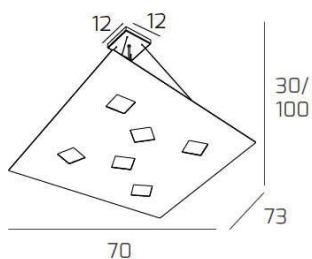

**NOTE SOSPENSIONE 6+2 LUCI BIEMISSIONE LUCI SABBIA**

<b>Codice:</b>	1140/S6+2-SA
<b>Ean:</b>	8059917007314
<b>Collezione:</b>	1140 NOTE
<b>Categoria:</b>	SOSPENSIONE

**Dimensioni**

<b>Dimensioni minime (LxPxA):</b>	70 x 73 x 30 cm
<b>Dimensioni massime (LxPxA):</b>	70 x 73 x 100 cm
<b>Dimensioni rosone:</b>	12x12 cm
<b>Peso netto:</b>	5.60 kg
<b>Peso lordo:</b>	5.90 kg