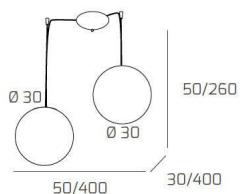

TARGET SOSPENSIONE 2 LUCI D.30 CM.

Codice:	1136/S2-30
Ean:	8059917006492
Collezione:	1136 TARGET
Categoria:	SOSPENSIONE

Dimensioni

Dimensioni minime (LxPxA):	50 x 30 x 50 cm
Dimensioni massime (LxPxA):	400 x 400 x 260 cm
Peso netto:	3.80 kg
Peso lordo:	4.60 kg

Informazioni tecniche

Classe di isolamento:	1
Grado di protezione:	IP20
Alimentazione:	220-240V 50/60HZ

Colori

Colore struttura:	CROMO - CHROME
Colore diffusore:	CROMO - CHROME

Info sorgente e prestazionali

Attacco:	E27
Numero di attacchi:	2
Led integrato:	NO
Potenza massima:	60 W
Potenza energy save consigliata:	18 W
Lampadina inclusa:	NO