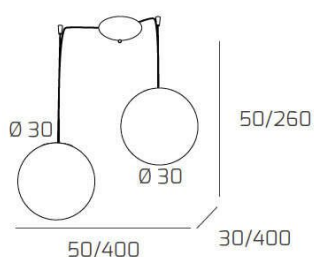

TARGET SOSPENSIONE 2 LUCI D.30 CM.

Codice:	1136/S2-30
Ean:	8059917006492
Collezione:	1136 TARGET
Categoria:	SOSPENSIONE

Dimensioni

Dimensioni minime (LxPxA):	50 x 30 x 50 cm
Dimensioni massime (LxPxA):	400 x 400 x 260 cm
Peso netto:	3.80 kg
Peso lordo:	4.60 kg

Informazioni tecniche

Classe di isolamento:	1
Grado di protezione:	IP20
Alimentazione:	220-240V 50/60HZ

Colori

Colore struttura:	CROMO - CHROME
Colore diffusore:	CROMO - CHROME

Info sorgente e prestazionali

Attacco:	E27
Numero di attacchi:	2
Led integrato:	NO
Potenza massima:	60 W
Potenza energy save consigliata:	18 W
Lampadina inclusa:	NO