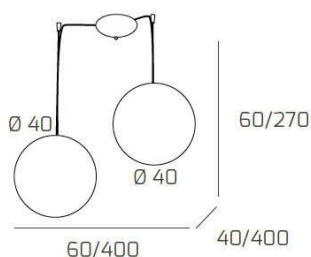

**TARGET SOSPENSIONE 2 LUCI D.40 CM.**

<b>Codice:</b>	1136/S2-40
<b>Ean:</b>	8059917006508
<b>Collezione:</b>	1136 TARGET
<b>Categoria:</b>	SOSPENSIONE

**Dimensioni**

<b>Dimensioni minime (LxPxA):</b>	60 x 40 x 60 cm
<b>Dimensioni massime (LxPxA):</b>	400 x 400 x 270 cm
<b>Peso netto:</b>	5.80 kg
<b>Peso lordo:</b>	6.50 kg

**Informazioni tecniche**

<b>Classe di isolamento:</b>	1
<b>Grado di protezione:</b>	IP20
<b>Alimentazione:</b>	220-240V 50/60HZ

**Colori**

<b>Colore struttura:</b>	CROMO - CHROME
<b>Colore diffusore:</b>	CROMO - CHROME

**Info sorgente e prestazionali**

<b>Attacco:</b>	E27
<b>Numero di attacchi:</b>	2
<b>Led integrato:</b>	NO
<b>Potenza massima:</b>	60 W
<b>Potenza energy save consigliata:</b>	18 W
<b>Lampadina inclusa:</b>	NO