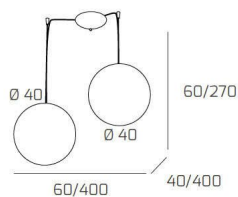

**TARGET SOSPENSIONE 2 LUCI D.40 CM.**

<b>Codice:</b>	1136/S2-40
<b>Ean:</b>	8059917006508
<b>Collezione:</b>	1136 TARGET
<b>Categoria:</b>	SOSPENSIONE

**Dimensioni**

<b>Dimensioni minime (LxPxA):</b>	60 x 40 x 60 cm
<b>Dimensioni massime (LxPxA):</b>	400 x 400 x 270 cm
<b>Peso netto:</b>	5.80 kg
<b>Peso lordo:</b>	6.50 kg

**Informazioni tecniche**

<b>Classe di isolamento:</b>	1
<b>Grado di protezione:</b>	IP20
<b>Alimentazione:</b>	220-240V 50/60HZ

**Colori**

<b>Colore struttura:</b>	CROMO - CHROME
<b>Colore diffusore:</b>	CROMO - CHROME

**Info sorgente e prestazionali**

<b>Attacco:</b>	E27
<b>Numero di attacchi:</b>	2
<b>Led integrato:</b>	NO
<b>Potenza massima:</b>	60 W
<b>Potenza energy save consigliata:</b>	18 W
<b>Lampadina inclusa:</b>	NO