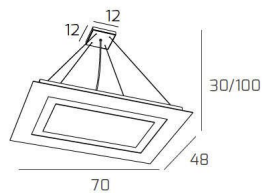

CARPET SOSPENSIONE RETTANGOLARE GRANDE 4+2 LUCI BIEMISSIONE SABBIA

Codice:	1137/SRG+2-SA
Ean:	8059917006799
Collezione:	1137 CARPET
Categoria:	SOSPENSIONE

Dimensioni

Dimensioni minime (LxPxA):	70 x 48 x 30 cm
Dimensioni massime (LxPxA):	70 x 48 x 100 cm
Dimensioni rosone:	12x12 cm
Peso netto:	7.30 kg
Peso lordo:	7.50 kg