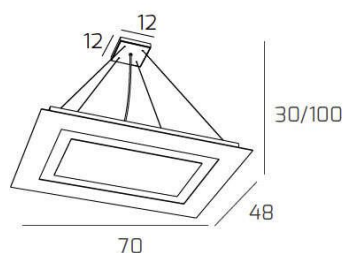

CARPET SOSPENSIONE RETTANGOLARE GRANDE 4+2 LUCI BIEMISSIONE SABBIA

Codice:	1137/SRG+2-SA
Ean:	8059917006799
Collezione:	1137 CARPET
Categoria:	SOSPENSIONE

Dimensioni

Dimensioni minime (LxPxA):	70 x 48 x 30 cm
Dimensioni massime (LxPxA):	70 x 48 x 100 cm
Dimensioni rosone:	12x12 cm
Peso netto:	7.30 kg
Peso lordo:	7.50 kg