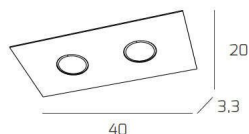

PATH PLAFONIERA 2 LUCI ROSSO

Codice:	1141/PL2 R-RO
Ean:	8056039147300
Collezione:	1141 PATH
Categoria:	SOFFITTO

Dimensioni

Dimensioni (LxPxA):	40 x 20 x 3 cm
Peso netto:	1.60 kg
Peso lordo:	1.80 kg

Informazioni tecniche

Classe di isolamento:	1
Grado di protezione:	IP20
Alimentazione:	220-240V 50/60HZ

Colori

Colore struttura:	ROSSO - RED
Colore diffusore:	ROSSO - RED

Info sorgente e prestazionali

Attacco:	GX53
Numero di attacchi:	2
Led integrato:	NO
Potenza energy save consigliata:	11 W
Lampadina inclusa:	NO