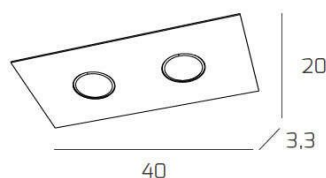

PATH PLAFONIERA 2 LUCI ROSSO

Codice:	1141/PL2 R-RO
Ean:	8056039147300
Collezione:	1141 PATH
Categoria:	SOFFITTO

Dimensioni

Dimensioni (LxPxA):	40 x 20 x 3 cm
Peso netto:	1.60 kg
Peso lordo:	1.80 kg

Informazioni tecniche

Classe di isolamento:	1
Grado di protezione:	IP20
Alimentazione:	220-240V 50/60HZ

Colori

Colore struttura:	ROSSO - RED
Colore diffusore:	ROSSO - RED

Info sorgente e prestazionali

Attacco:	GX53
Numero di attacchi:	2
Led integrato:	NO
Potenza energy save consigliata:	11 W
Lampadina inclusa:	NO