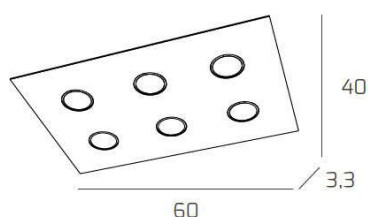

PATH PLAFONIERA 6 LUCI BIANCO

Codice:	1141/PL6 R-BI
Ean:	8056039147652
Collezione:	1141 PATH
Categoria:	SOFFITTO

Dimensioni

Dimensioni (LxPxA):	60 x 40 x 3 cm
Peso netto:	4.80 kg
Peso lordo:	5.20 kg

Informazioni tecniche

Classe di isolamento:	1
Grado di protezione:	IP20
Alimentazione:	220-240V 50/60HZ

Colori

Colore struttura:	BIANCO - WHITE
Colore diffusore:	BIANCO - WHITE

Info sorgente e prestazionali

Attacco:	GX53
Numero di attacchi:	6
Led integrato:	NO
Potenza energy save consigliata:	11 W
Lampadina inclusa:	NO