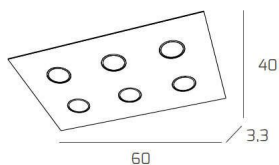

**PATH PLAFONIERA 6 LUCI FOGLIA RAME**

<b>Codice:</b>	1141/PL6 R-FR
<b>Ean:</b>	8056039147683
<b>Collezione:</b>	1141 PATH
<b>Categoria:</b>	SOFFITTO

**Dimensioni**

<b>Dimensioni (LxPxA):</b>	60 x 40 x 3 cm
<b>Peso netto:</b>	4.80 kg
<b>Peso lordo:</b>	5.20 kg