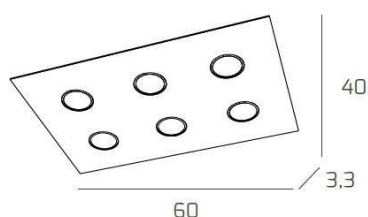

**PATH PLAFONIERA 6 LUCI FOGLIA RAME**

<b>Codice:</b>	1141/PL6 R-FR
<b>Ean:</b>	8056039147683
<b>Collezione:</b>	1141 PATH
<b>Categoria:</b>	SOFFITTO

**Dimensioni**

<b>Dimensioni (LxPxA):</b>	60 x 40 x 3 cm
<b>Peso netto:</b>	4.80 kg
<b>Peso lordo:</b>	5.20 kg

**Informazioni tecniche**

<b>Classe di isolamento:</b>	1
<b>Grado di protezione:</b>	IP20
<b>Alimentazione:</b>	220-240V 50/60HZ

**Colori**

<b>Colore struttura:</b>	FOGLIA RAME - COPPER LEAF
<b>Colore diffusore:</b>	FOGLIA RAME - COPPER - COPPER LEAF