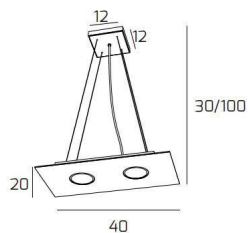

PATH SOSPENSIONE 2 LUCI BIANCO

Codice:	1141/S2 R-BI
Ean:	8059917007383
Collezione:	1141 PATH
Categoria:	SOSPENSIONE

Dimensioni

Dimensioni minime (LxPxA):	40 x 20 x 30 cm
Dimensioni massime (LxPxA):	40 x 20 x 100 cm
Dimensioni rosone:	12x12 cm
Peso netto:	1.70 kg
Peso lordo:	1.90 kg

Informazioni tecniche

Classe di isolamento:	1
Grado di protezione:	IP20
Alimentazione:	220-240V 50/60HZ

Colori

Colore struttura:	BIANCO - WHITE
Colore diffusore:	BIANCO - WHITE

Info sorgente e prestazionali