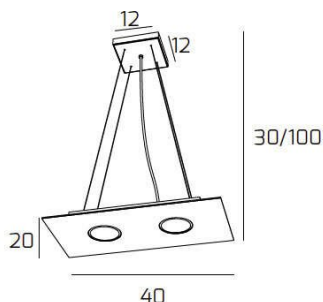

PATH SOSPENSIONE 2 LUCI BIANCO

Codice:	1141/S2 R-BI
Ean:	8059917007383
Collezione:	1141 PATH
Categoria:	SOSPENSIONE

Dimensioni

Dimensioni minime (LxPxA):	40 x 20 x 30 cm
Dimensioni massime (LxPxA):	40 x 20 x 100 cm
Dimensioni rosone:	12x12 cm
Peso netto:	1.70 kg
Peso lordo:	1.90 kg

Informazioni tecniche

Classe di isolamento:	1
Grado di protezione:	IP20
Alimentazione:	220-240V 50/60HZ

Colori

Colore struttura:	BIANCO - WHITE
Colore diffusore:	BIANCO - WHITE

Info sorgente e prestazionali