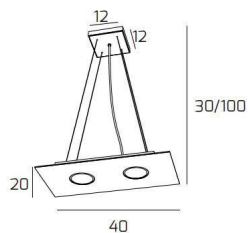

## PATH SOSPENSIONE 2 LUCI VERDE

<b>Codice:</b>	1141/S2 R-VE
<b>Ean:</b>	8057094701797
<b>Collezione:</b>	1141 PATH
<b>Categoria:</b>	SOSPENSIONE

### Dimensioni

<b>Dimensioni minime (LxPxA):</b>	40 x 20 x 30 cm
<b>Dimensioni massime (LxPxA):</b>	40 x 20 x 100 cm
<b>Dimensioni rosone:</b>	12x12 cm
<b>Peso netto:</b>	1.70 kg
<b>Peso lordo:</b>	1.90 kg