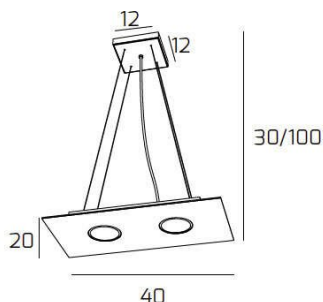

## PATH SOSPENSIONE 2 LUCI VERDE

<b>Codice:</b>	1141/S2 R-VE
<b>Ean:</b>	8057094701797
<b>Collezione:</b>	1141 PATH
<b>Categoria:</b>	SOSPENSIONE

### Dimensioni

<b>Dimensioni minime (LxPxA):</b>	40 x 20 x 30 cm
<b>Dimensioni massime (LxPxA):</b>	40 x 20 x 100 cm
<b>Dimensioni rosone:</b>	12x12 cm
<b>Peso netto:</b>	1.70 kg
<b>Peso lordo:</b>	1.90 kg