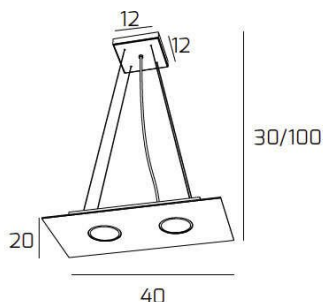

PATH SOSPENSIONE 2 LUCI TORTORA SCURO

Codice:	1141/S2 R-TS
Ean:	8057094700431
Collezione:	1141 PATH
Categoria:	SOSPENSIONE

Dimensioni

Dimensioni minime (LxPxA):	40 x 20 x 30 cm
Dimensioni massime (LxPxA):	40 x 20 x 100 cm
Dimensioni rosone:	12x12 cm
Peso netto:	1.70 kg
Peso lordo:	1.90 kg

Informazioni tecniche

Classe di isolamento:	1
Grado di protezione:	IP20
Alimentazione:	220-240V 50/60HZ

Colori

Colore struttura:	TORTORA -TURTLEDOVE GREY
Colore diffusore:	TORTORA -TURTLEDOVE GREY

Info sorgente e prestazionali