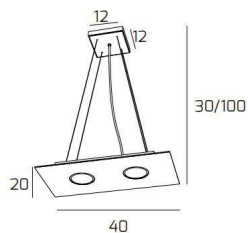

PATH SOSPENSIONE 2 LUCI TORTORA SCURO

Codice:	1141/S2 R-TS
Ean:	8057094700431
Collezione:	1141 PATH
Categoria:	SOSPENSIONE

Dimensioni

Dimensioni minime (LxPxA):	40 x 20 x 30 cm
Dimensioni massime (LxPxA):	40 x 20 x 100 cm
Dimensioni rosone:	12x12 cm
Peso netto:	1.70 kg
Peso lordo:	1.90 kg

Informazioni tecniche

Classe di isolamento:	1
Grado di protezione:	IP20
Alimentazione:	220-240V 50/60HZ

Colori

Colore struttura:	TORTORA -TURTLEDOVE GREY
Colore diffusore:	TORTORA -TURTLEDOVE GREY

Info sorgente e prestazionali