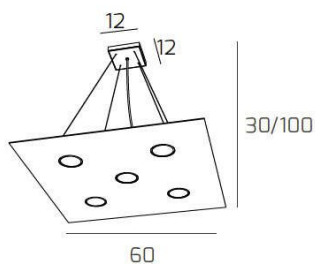

PATH SOSPENSIONE 5 LUCI TORTORA SCURO

Codice:	1141/S5-TS
Ean:	8059917007901
Collezione:	1141 PATH
Categoria:	SOSPENSIONE

Dimensioni

Dimensioni minime (LxPxA):	60 x 60 x 30 cm
Dimensioni massime (LxPxA):	60 x 60 x 100 cm
Dimensioni rosone:	12x12 cm
Peso netto:	4.60 kg
Peso lordo:	4.90 kg

Informazioni tecniche

Classe di isolamento:	1
Grado di protezione:	IP20
Alimentazione:	220-240V 50/60HZ

Colori

Colore struttura:	TORTORA -TURTLEDOVE GREY
Colore diffusore:	TORTORA -TURTLEDOVE GREY

Info sorgente e prestazionali