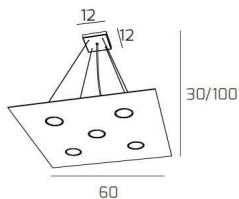

PATH SOSPENSIONE 5 LUCI TORTORA SCURO

Codice:	1141/S5-TS
Ean:	8059917007901
Collezione:	1141 PATH
Categoria:	SOSPENSIONE

Dimensioni

Dimensioni minime (LxPxA):	60 x 60 x 30 cm
Dimensioni massime (LxPxA):	60 x 60 x 100 cm
Dimensioni rosone:	12x12 cm
Peso netto:	4.60 kg
Peso lordo:	4.90 kg

Informazioni tecniche

Classe di isolamento:	1
Grado di protezione:	IP20
Alimentazione:	220-240V 50/60HZ

Colori

Colore struttura:	TORTORA -TURTLEDOVE GREY
Colore diffusore:	TORTORA -TURTLEDOVE GREY

Info sorgente e prestazionali