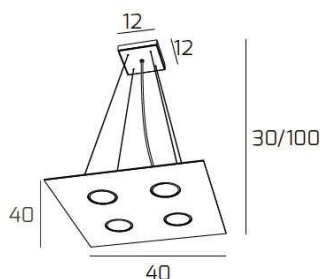

PATH SOSPENSIONE 4+2 LUCI BIEMISSIONE QUADRA VERDE

Codice:	1141/S4+2-VE
Ean:	8059917007840
Collezione:	1141 PATH
Categoria:	SOSPENSIONE

Dimensioni

Dimensioni minime (LxPxA):	40 x 40 x 30 cm
Dimensioni massime (LxPxA):	40 x 40 x 100 cm
Dimensioni rosone:	12x12 cm
Peso netto:	3.50 kg
Peso lordo:	3.90 kg

Informazioni tecniche

Classe di isolamento:	1
Grado di protezione:	IP20
Alimentazione:	220-240V 50/60HZ

Colori

Colore struttura:	VERDE - GREEN - GREEN
Colore diffusore:	VERDE - GREEN

Info sorgente e prestazionali