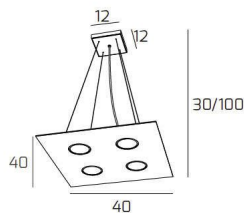

PATH SOSPENSIONE 4+2 LUCI BIEMISSIONE QUADRA VERDE

Codice:	1141/S4+2-VE
Ean:	8059917007840
Collezione:	1141 PATH
Categoria:	SOSPENSIONE

Dimensioni

Dimensioni minime (LxPxA):	40 x 40 x 30 cm
Dimensioni massime (LxPxA):	40 x 40 x 100 cm
Dimensioni rosone:	12x12 cm
Peso netto:	3.50 kg
Peso lordo:	3.90 kg

Informazioni tecniche

Classe di isolamento:	1
Grado di protezione:	IP20
Alimentazione:	220-240V 50/60HZ

Colori

Colore struttura:	VERDE - GREEN - GREEN
Colore diffusore:	VERDE - GREEN

Info sorgente e prestazionali