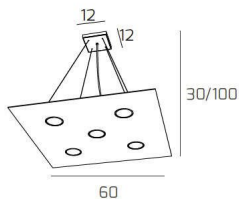

**PATH SOSPENSIONE 5+2 LUCI BIEMISSIONE FOGLIA RAME**

<b>Codice:</b>	1141/S5+2-FR
<b>Ean:</b>	8059917007956
<b>Collezione:</b>	1141 PATH
<b>Categoria:</b>	SOSPENSIONE

**Dimensioni**

<b>Dimensioni minime (LxPxA):</b>	60 x 60 x 30 cm
<b>Dimensioni massime (LxPxA):</b>	60 x 60 x 100 cm
<b>Dimensioni rosone:</b>	12x12 cm
<b>Peso netto:</b>	4.80 kg
<b>Peso lordo:</b>	5.10 kg