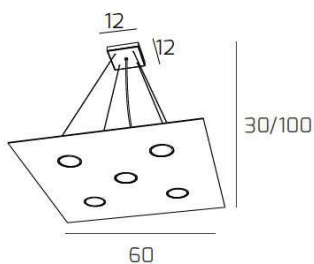

**PATH SOSPENSIONE 5+2 LUCI BIEMISSIONE FOGLIA RAME**

<b>Codice:</b>	1141/S5+2-FR
<b>Ean:</b>	8059917007956
<b>Collezione:</b>	1141 PATH
<b>Categoria:</b>	SOSPENSIONE

**Dimensioni**

<b>Dimensioni minime (LxPxA):</b>	60 x 60 x 30 cm
<b>Dimensioni massime (LxPxA):</b>	60 x 60 x 100 cm
<b>Dimensioni rosone:</b>	12x12 cm
<b>Peso netto:</b>	4.80 kg
<b>Peso lordo:</b>	5.10 kg