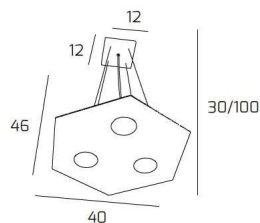

**EXAGON SOSPENSIONE 3+1 LUCI BIEMISSIONE BIEMISSIONE BIANCO**

<b>Codice:</b>	1142/SP+1-BI
<b>Ean:</b>	8059917009219
<b>Collezione:</b>	1142 EXAGON
<b>Categoria:</b>	SOSPENSIONE

**Dimensioni**

<b>Dimensioni minime (LxPxA):</b>	40 x 46 x 30 cm
<b>Dimensioni massime (LxPxA):</b>	40 x 46 x 100 cm
<b>Dimensioni rosone:</b>	12x12 cm
<b>Peso netto:</b>	3.40 kg
<b>Peso lordo:</b>	3.70 kg

**Informazioni tecniche**

<b>Classe di isolamento:</b>	1
<b>Grado di protezione:</b>	IP20
<b>Alimentazione:</b>	220-240V 50/60HZ

**Colori**

<b>Colore struttura:</b>	BIANCO - WHITE
--------------------------	----------------