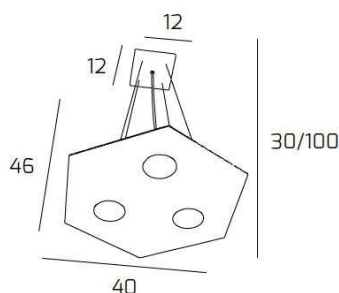

**EXAGON SOSPENSIONE 3+1 LUCI BIEMISSIONE BIEMISSIONE BIANCO**

<b>Codice:</b>	1142/SP+1-BI
<b>Ean:</b>	8059917009219
<b>Collezione:</b>	1142 EXAGON
<b>Categoria:</b>	SOSPENSIONE

**Dimensioni**

<b>Dimensioni minime (LxPxA):</b>	40 x 46 x 30 cm
<b>Dimensioni massime (LxPxA):</b>	40 x 46 x 100 cm
<b>Dimensioni rosone:</b>	12x12 cm
<b>Peso netto:</b>	3.40 kg
<b>Peso lordo:</b>	3.70 kg

**Informazioni tecniche**

<b>Classe di isolamento:</b>	1
<b>Grado di protezione:</b>	IP20
<b>Alimentazione:</b>	220-240V 50/60HZ

**Colori**

<b>Colore struttura:</b>	BIANCO - WHITE
--------------------------	----------------