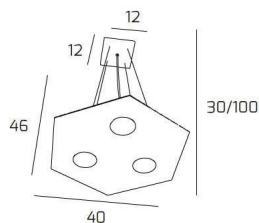

**EXAGON SOSPENSIONE 3+1 LUCI BIEMISSIONE BIEMISSIONE  
FOGLIA RAME**

<b>Codice:</b>	1142/SP+1-FR
<b>Ean:</b>	8059917009240
<b>Collezione:</b>	1142 EXAGON
<b>Categoria:</b>	SOSPENSIONE

**Dimensioni**

<b>Dimensioni minime (LxPxA):</b>	40 x 46 x 30 cm
<b>Dimensioni massime (LxPxA):</b>	40 x 46 x 100 cm
<b>Dimensioni rosone:</b>	12x12 cm
<b>Peso netto:</b>	3.40 kg
<b>Peso lordo:</b>	3.70 kg

**Informazioni tecniche**

<b>Classe di isolamento:</b>	1
<b>Grado di protezione:</b>	IP20
<b>Alimentazione:</b>	220-240V 50/60HZ

**Colori**

<b>Colore struttura:</b>	FOGLIA RAME - COPPER LEAF
--------------------------	---------------------------