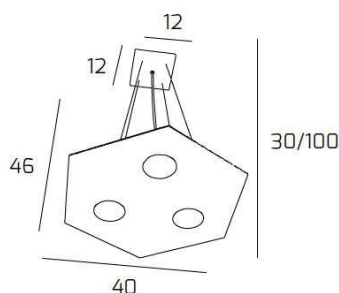

**EXAGON SOSPENSIONE 3+1 LUCI BIEMISSIONE BIEMISSIONE  
FOGLIA RAME**

<b>Codice:</b>	1142/SP+1-FR
<b>Ean:</b>	8059917009240
<b>Collezione:</b>	1142 EXAGON
<b>Categoria:</b>	SOSPENSIONE

**Dimensioni**

<b>Dimensioni minime (LxPxA):</b>	40 x 46 x 30 cm
<b>Dimensioni massime (LxPxA):</b>	40 x 46 x 100 cm
<b>Dimensioni rosone:</b>	12x12 cm
<b>Peso netto:</b>	3.40 kg
<b>Peso lordo:</b>	3.70 kg

**Informazioni tecniche**

<b>Classe di isolamento:</b>	1
<b>Grado di protezione:</b>	IP20
<b>Alimentazione:</b>	220-240V 50/60HZ

**Colori**

<b>Colore struttura:</b>	FOGLIA RAME - COPPER LEAF
--------------------------	---------------------------