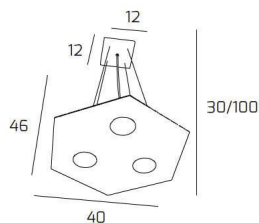

## EXAGON SOSPENSIONE 3+1 LUCI BIEMISSIONE BIEMISSIONE GRIGIO

<b>Codice:</b>	1142/SP+1-GR
<b>Ean:</b>	8059917009264
<b>Collezione:</b>	1142 EXAGON
<b>Categoria:</b>	SOSPENSIONE

### Dimensioni

<b>Dimensioni minime (LxPxA):</b>	40 x 46 x 30 cm
<b>Dimensioni massime (LxPxA):</b>	40 x 46 x 100 cm
<b>Dimensioni rosone:</b>	12x12 cm
<b>Peso netto:</b>	3.40 kg
<b>Peso lordo:</b>	3.70 kg