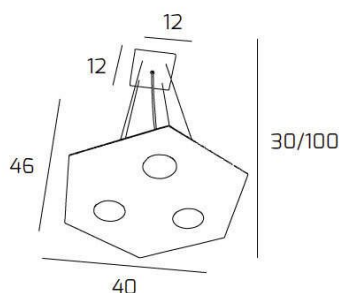

## EXAGON SOSPENSIONE 3+1 LUCI BIEMISSIONE BIEMISSIONE GRIGIO

<b>Codice:</b>	1142/SP+1-GR
<b>Ean:</b>	8059917009264
<b>Collezione:</b>	1142 EXAGON
<b>Categoria:</b>	SOSPENSIONE

### Dimensioni

<b>Dimensioni minime (LxPxA):</b>	40 x 46 x 30 cm
<b>Dimensioni massime (LxPxA):</b>	40 x 46 x 100 cm
<b>Dimensioni rosone:</b>	12x12 cm
<b>Peso netto:</b>	3.40 kg
<b>Peso lordo:</b>	3.70 kg