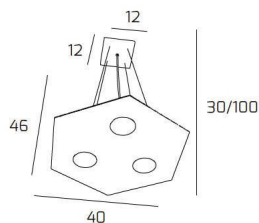

EXAGON SOSPENSIONE 3+1 LUCI BIEMISSIONE BIEMISSIONE SABBIA

Codice:	1142/SP+1-SA
Ean:	8059917009288
Collezione:	1142 EXAGON
Categoria:	SOSPENSIONE

Dimensioni

Dimensioni minime (LxPxA):	40 x 46 x 30 cm
Dimensioni massime (LxPxA):	40 x 46 x 100 cm
Dimensioni rosone:	12x12 cm
Peso netto:	3.40 kg
Peso lordo:	3.70 kg

Informazioni tecniche

Classe di isolamento:	1
Grado di protezione:	IP20
Alimentazione:	220-240V 50/60HZ

Colori

Colore struttura:	SABBIA - SAND

Info sorgente e prestazionali

Attacco:	GX53
Numero di attacchi:	4
Led integrato:	NO
Potenza energy save consigliata:	11 W
Lampadina inclusa:	NO