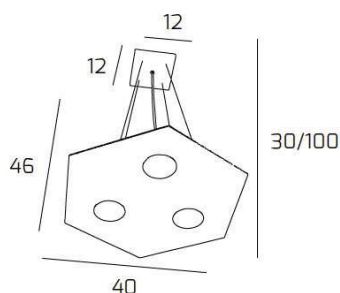

EXAGON SOSPENSIONE 3+1 LUCI BIEMISSIONE BIEMISSIONE SABBIA

Codice:	1142/SP+1-SA
Ean:	8059917009288
Collezione:	1142 EXAGON
Categoria:	SOSPENSIONE

Dimensioni

Dimensioni minime (LxPxA):	40 x 46 x 30 cm
Dimensioni massime (LxPxA):	40 x 46 x 100 cm
Dimensioni rosone:	12x12 cm
Peso netto:	3.40 kg
Peso lordo:	3.70 kg

Informazioni tecniche

Classe di isolamento:	1
Grado di protezione:	IP20
Alimentazione:	220-240V 50/60HZ

Colori

Colore struttura:	SABBIA - SAND

Info sorgente e prestazionali

Attacco:	GX53
Numero di attacchi:	4
Led integrato:	NO
Potenza energy save consigliata:	11 W
Lampadina inclusa:	NO