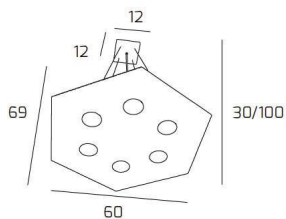

EXAGON SOSPENSIONE 6+1 LUCI BIEMISSIONE FOGLIA RAME

Codice:	1142/SG+1-FR
Ean:	8059917009080
Collezione:	1142 EXAGON
Categoria:	SOSPENSIONE

Dimensioni

Dimensioni minime (LxPxA):	60 x 69 x 30 cm
Dimensioni massime (LxPxA):	60 x 69 x 100 cm
Dimensioni rosone:	12x12 cm
Peso netto:	4.70 kg
Peso lordo:	5.00 kg

Informazioni tecniche

Classe di isolamento:	1
Grado di protezione:	IP20
Alimentazione:	220-240V 50/60HZ

Colori

Colore struttura:	FOGLIA RAME - COPPER LEAF
--------------------------	---------------------------

Info sorgente e prestazionali

Attacco:	GX53
Numero di attacchi:	7
Led integrato:	NO
Potenza energy save consigliata:	11 W
Lampadina inclusa:	NO