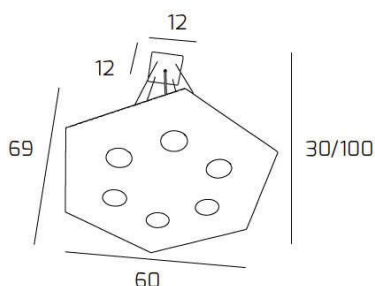

EXAGON SOSPENSIONE 6+1 LUCI BIEMISSIONE FOGLIA RAME

Codice:	1142/SG+1-FR
Ean:	8059917009080
Collezione:	1142 EXAGON
Categoria:	SOSPENSIONE

Dimensioni

Dimensioni minime (LxPxA):	60 x 69 x 30 cm
Dimensioni massime (LxPxA):	60 x 69 x 100 cm
Dimensioni rosone:	12x12 cm
Peso netto:	4.70 kg
Peso lordo:	5.00 kg

Informazioni tecniche

Classe di isolamento:	1
Grado di protezione:	IP20
Alimentazione:	220-240V 50/60HZ

Colori

Colore struttura:	FOGLIA RAME - COPPER LEAF
--------------------------	---------------------------

Info sorgente e prestazionali

Attacco:	GX53
Numero di attacchi:	7
Led integrato:	NO
Potenza energy save consigliata:	11 W
Lampadina inclusa:	NO