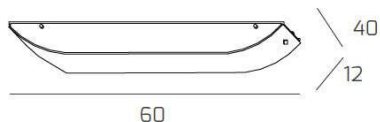

## LINEAR PLAFONIERA 60 CM. 3 LUCI

<b>Codice:</b>	1076/60
<b>Ean:</b>	8057094702398
<b>Collezione:</b>	1076 LINEAR
<b>Categoria:</b>	SOFFITTO

### Dimensioni

<b>Dimensioni (LxPxA):</b>	60 x 40 x 12 cm
<b>Peso netto:</b>	3.70 kg
<b>Peso lordo:</b>	4.10 kg