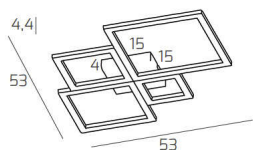

**FOUR SQUARES APPLIQUE/PLAFONIERA 55 CM. NERO**

<b>Codice:</b>	1162/55-NE
<b>Ean:</b>	8056039141001
<b>Collezione:</b>	1162 FOUR SQUARES
<b>Categoria:</b>	SOFFITTO

**Dimensioni**

<b>Dimensioni (LxPxA):</b>	53 x 53 x 4 cm
<b>Dimensioni rosone:</b>	15x15 cm
<b>Dimensioni imballo (LxPxA):</b>	35x35x10 cm
<b>Peso netto:</b>	2.20 kg
<b>Peso lordo:</b>	2.40 kg

**Informazioni tecniche**

<b>Classe di isolamento:</b>	1
<b>Grado di protezione:</b>	IP20
<b>Alimentazione:</b>	220-240V 50/60HZ

**Colori**

<b>Colore struttura:</b>	NERO - BLACK
<b>Colore diffusore:</b>	BIANCO - WHITE