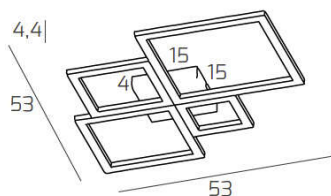

**FOUR SQUARES APPLIQUE/PLAFONIERA 55 CM. NERO**

<b>Codice:</b>	1162/55-NE
<b>Ean:</b>	8056039141001
<b>Collezione:</b>	1162 FOUR SQUARES
<b>Categoria:</b>	SOFFITTO

**Dimensioni**

<b>Dimensioni (LxPxA):</b>	53 x 53 x 4 cm
<b>Dimensioni rosone:</b>	15x15 cm
<b>Dimensioni imballo (LxPxA):</b>	35x35x10 cm
<b>Peso netto:</b>	2.20 kg
<b>Peso lordo:</b>	2.40 kg

**Informazioni tecniche**

<b>Classe di isolamento:</b>	1
<b>Grado di protezione:</b>	IP20
<b>Alimentazione:</b>	220-240V 50/60HZ

**Colori**

<b>Colore struttura:</b>	NERO - BLACK
<b>Colore diffusore:</b>	BIANCO - WHITE