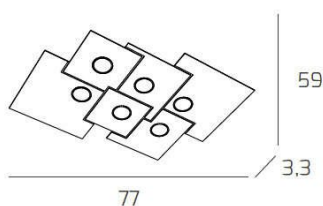

PLATE PLAFONIERA 6 LUCI GRIGIO ANTRACITE

Codice: 1129/PL6 R-GA
Ean: 8056039141575
Collezione: 1129 PLATE
Categoria: SOFFITTO

Dimensioni

Dimensioni (LxPxA): 77 x 59 x 3 cm
Peso netto: 9.60 kg
Peso lordo: 9.80 kg

**Informazioni tecniche**

Classe di isolamento: 1
Grado di protezione: IP20
Alimentazione: 220-240V 50/60HZ

Colori

Colore struttura: GRIGIO ANTRACITE - ANTHRACITE GREY

Info sorgente e prestazionali

Attacco: GX53
Numero di attacchi: 6
Led integrato: NO
Potenza energy save consigliata: 11 W
Lampadina inclusa: NO