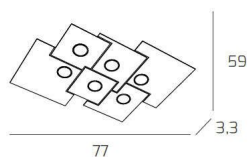

PLATE PLAFONIERA 6 LUCI GRIGIO ANTRACITE

Codice: 1129/PL6 R-GA
Ean: 8056039141575
Collezione: 1129 PLATE
Categoria: SOFFITTO

Dimensioni

Dimensioni (LxPxA): 77 x 59 x 3 cm
Peso netto: 9.60 kg
Peso lordo: 9.80 kg

**Informazioni tecniche**

Classe di isolamento: 1
Grado di protezione: IP20
Alimentazione: 220-240V 50/60HZ

Colori

Colore struttura: GRIGIO ANTRACITE - ANTHRACITE GREY

Info sorgente e prestazionali

Attacco: GX53
Numero di attacchi: 6
Led integrato: NO
Potenza energy save consigliata: 11 W
Lampadina inclusa: NO