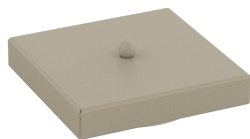

ROSONE D.14X14 CM. USCITE MULTIPLE SABBIA

Codice: R14X14MULTI-SA
Ean: 8056039142459
Collezione: R14X14
Categoria: ROSONI

Dimensioni

Peso netto: 0.25 kg
Peso lordo: 0.35 kg

Informazioni tecniche**Colori**

Colore struttura: SABBIA - SAND

Info sorgente e prestazionali

Led integrato: NO
Lampadina inclusa: NO