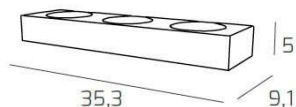

ECCENTRIC APPLIQUE 3 LUCI MONOEMISSIONE BIANCO

Codice: 1156/A3-BI
Ean: 8056039141698
Collezione: 1156 ECCENTRIC
Categoria: PARETE

Dimensioni

Dimensioni (LxPxA): 35 x 5 x 9 cm
Peso netto: 1.40 kg
Peso lordo: 1.60 kg

**Informazioni tecniche**

Classe di isolamento: 1
Grado di protezione: IP20
Alimentazione: 220-240V 50/60HZ

Colori

Colore struttura: BIANCO - WHITE

Info sorgente e prestazionali

Attacco: GX53
Numero di attacchi: 3
Led integrato: NO
Potenza energy save consigliata: 11 W
Lampadina inclusa: NO