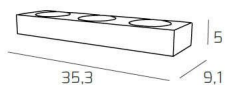

ECCENTRIC APPLIQUE 3 LUCI MONOEMISSIONE BIANCO

Codice: 1156/A3-BI
Ean: 8056039141698
Collezione: 1156 ECCENTRIC
Categoria: PARETE

Dimensioni

Dimensioni (LxPxA): 35 x 5 x 9 cm
Peso netto: 1.40 kg
Peso lordo: 1.60 kg

**Informazioni tecniche**

Classe di isolamento: 1
Grado di protezione: IP20
Alimentazione: 220-240V 50/60HZ

Colori

Colore struttura: BIANCO - WHITE

Info sorgente e prestazionali

Attacco: GX53
Numero di attacchi: 3
Led integrato: NO
Potenza energy save consigliata: 11 W
Lampadina inclusa: NO