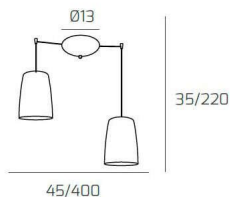

SHADED SOSP. CROMO SPOSTABILE 2 LUCI (1 AM + 1 RA)

Codice:	1164CR/S2 S-AR
Ean:	8059917016507
Collezione:	1164 SHADED
Categoria:	SOSPENSIONE

Dimensioni

Dimensioni minime (LxPxA):	45 x -- x 35 cm
Dimensioni massime (LxPxA):	400 x -- x 220 cm
Dimensioni rosone:	d.13 cm
Peso netto:	1.80 kg
Peso lordo:	2.00 kg

Informazioni tecniche

Classe di isolamento:	1
Grado di protezione:	IP20
Alimentazione:	220-240V 50/60HZ

Colori

Colore struttura:	CROMO - CHROME
Colore diffusore:	AMBRA+RAME - AMBER+COPPER

Info sorgente e prestazionali

Attacco:	E27
Numero di attacchi:	2
Led integrato:	NO
Potenza massima:	60 W
Potenza energy save consigliata:	18 W
Lampadina inclusa:	NO