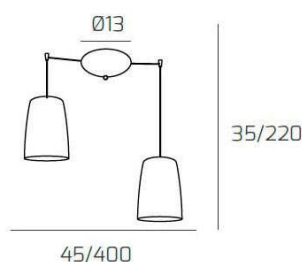

SHADED SOSP. CROMO SPOSTABILE 2 LUCI (1 AM + 1 RA)

Codice:	1164CR/S2 S-AR
Ean:	8059917016507
Collezione:	1164 SHADED
Categoria:	SOSPENSIONE

Dimensioni

Dimensioni minime (LxPxA):	45 x -- x 35 cm
Dimensioni massime (LxPxA):	400 x -- x 220 cm
Dimensioni rosone:	d.13 cm
Peso netto:	1.80 kg
Peso lordo:	2.00 kg

Informazioni tecniche

Classe di isolamento:	1
Grado di protezione:	IP20
Alimentazione:	220-240V 50/60HZ

Colori

Colore struttura:	CROMO - CHROME
Colore diffusore:	AMBRA+RAME - AMBER+COPPER

Info sorgente e prestazionali

Attacco:	E27
Numero di attacchi:	2
Led integrato:	NO
Potenza massima:	60 W
Potenza energy save consigliata:	18 W
Lampadina inclusa:	NO