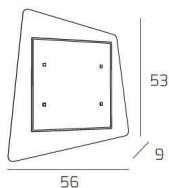

UNUSUAL/50 APPLIQUE/PLAFONIERA 2 LUCI

Codice:	1175/50
Ean:	8059917018679
Collezione:	1175 UNUSUAL
Categoria:	SOFFITTO

Dimensioni

Dimensioni (LxPxA):	56 x 53 x 9 cm
Peso netto:	2.20 kg
Peso lordo:	2.50 kg