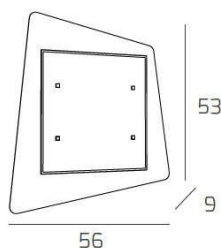

UNUSUAL/50 APPLIQUE/PLAFONIERA 2 LUCI

Codice:	1175/50
Ean:	8059917018679
Collezione:	1175 UNUSUAL
Categoria:	SOFFITTO

Dimensioni

Dimensioni (LxPxA):	56 x 53 x 9 cm
Peso netto:	2.20 kg
Peso lordo:	2.50 kg

Informazioni tecniche

Classe di isolamento:	1
Grado di protezione:	IP20
Alimentazione:	220-240V 50/60HZ

Colori

Colore struttura:	BIANCO - WHITE
Colore diffusore:	BIANCO - WHITE

Info sorgente e prestazionali