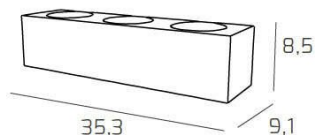

ECCENTRIC APPLIQUE 6 LUCI BIEMISSIONE GRIGIO ANTRACITE

Codice: 1156/A6-GA
Ean: 8056039141452
Collezione: 1156 ECCENTRIC
Categoria: PARETE

Dimensioni

Dimensioni (LxPxA): 35 x 8 x 9 cm
Peso netto: 2.10 kg
Peso lordo: 2.20 kg

Informazioni tecniche

Classe di isolamento: 1
Grado di protezione: IP20
Alimentazione: 220-240V 50/60HZ

Colori

Colore struttura: GRIGIO ANTRACITE - ANTHRACITE GREY

Info sorgente e prestazionali

Attacco: GX53
Numero di attacchi: 6
Led integrato: NO
Potenza energy save consigliata: 11 W
Lampadina inclusa: NO