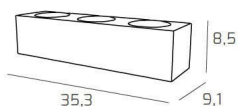

ECCENTRIC APPLIQUE 6 LUCI BIEMISSIONE GRIGIO ANTRACITE

Codice: 1156/A6-GA
Ean: 8056039141452
Collezione: 1156 ECCENTRIC
Categoria: PARETE

Dimensioni

Dimensioni (LxPxA): 35 x 8 x 9 cm
Peso netto: 2.10 kg
Peso lordo: 2.20 kg

Informazioni tecniche

Classe di isolamento: 1
Grado di protezione: IP20
Alimentazione: 220-240V 50/60HZ

Colori

Colore struttura: GRIGIO ANTRACITE - ANTHRACITE GREY

Info sorgente e prestazionali

Attacco: GX53
Numero di attacchi: 6
Led integrato: NO
Potenza energy save consigliata: 11 W
Lampadina inclusa: NO