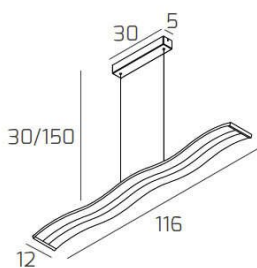

DOUBLE WAVE SOSPENSIONE BIANCO

Codice:	1178/S-BI
Ean:	8056039148499
Collezione:	1178 DOUBLE
Categoria:	SOSPENSIONE

Dimensioni

Dimensioni minime (LxPxA):	116 x 12 x 30 cm
Dimensioni massime (LxPxA):	116 x 12 x 150 cm
Dimensioni rosone:	30x5 cm
Peso netto:	4.30 kg
Peso lordo:	4.80 kg

Informazioni tecniche

Classe di isolamento:	1
Grado di protezione:	IP20
Alimentazione:	220-240V 50/60HZ

Colori

Colore struttura:	BIANCO - WHITE
Colore diffusore:	BIANCO - WHITE

Info sorgente e prestazionali

Attacco:	LED
Numero di attacchi:	1
Led integrato:	SI
Potenza energy save:	40 W
Lumen source:	4218
Temperatura colore:	CCT 3000/4000/6500
CRI:	80
Led sostituibile:	SI (TECNICO)
Alimentatore sostituibile:	SI (TECNICO)
Classe energetica:	G