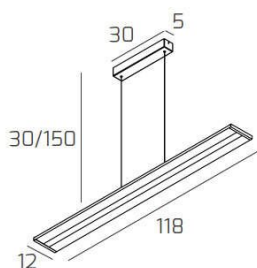

## DOUBLE TRACK SOSPENSIONE BIANCO

<b>Codice:</b>	1179/S-BI
<b>Ean:</b>	8056039148475
<b>Collezione:</b>	1179 DOUBLE
<b>Categoria:</b>	SOSPENSIONE

### Dimensioni

<b>Dimensioni minime (LxPxA):</b>	118 x 12 x 30 cm
<b>Dimensioni massime (LxPxA):</b>	118 x 12 x 150 cm
<b>Dimensioni rosone:</b>	30x5 cm
<b>Peso netto:</b>	4.30 kg
<b>Peso lordo:</b>	4.80 kg