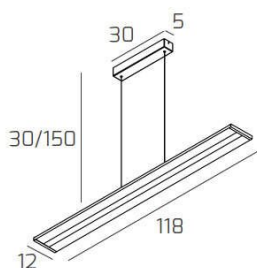

DOUBLE TRACK SOSPENSIONE SILVER

Codice:	1179/S-SI
Ean:	8056039148468
Collezione:	1179 DOUBLE
Categoria:	SOSPENSIONE

Dimensioni

Dimensioni minime (LxPxA):	118 x 12 x 30 cm
Dimensioni massime (LxPxA):	118 x 12 x 150 cm
Dimensioni rosone:	30x5 cm
Peso netto:	4.30 kg
Peso lordo:	4.80 kg

Informazioni tecniche

Classe di isolamento:	1
Grado di protezione:	IP20
Alimentazione:	220-240V 50/60HZ

Colori

Colore struttura:	SILVER
Colore diffusore:	BIANCO - WHITE

Info sorgente e prestazionali

Attacco:	LED
Numero di attacchi:	1
Led integrato:	SI
Potenza energy save:	40 W
Lumen source:	4199
Temperatura colore:	CCT 3000/4000/6500
CRI:	80
Led sostituibile:	SI (TECNICO)
Alimentatore sostituibile:	SI (TECNICO)
Classe energetica:	G