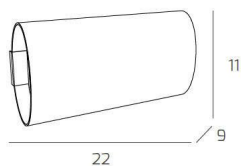

OVAL TUBE APPLIQUE GRANDE 2 LUCI

Codice:	1132/AG
Ean:	8057094702138
Collezione:	1132 OVAL
Categoria:	PARETE

Dimensioni

Dimensioni (LxPxA):	22 x 11 x 8 cm
Peso netto:	0.70 kg
Peso lordo:	0.90 kg

Informazioni tecniche

Classe di isolamento:	1
Grado di protezione:	IP20
Alimentazione:	220-240V 50/60HZ

Colori

Colore struttura:	CROMO - CHROME
Colore diffusore:	BIANCO - WHITE

Info sorgente e prestazionali

Attacco:	G9
Numero di attacchi:	2
Led integrato:	NO
Potenza massima:	40 W
Potenza energy save consigliata:	5 W
Lampadina inclusa:	NO