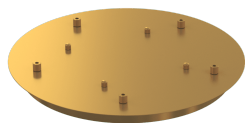

ROSONE D.40CM - 5 FORI OTTONE SATINATO

Codice: R40T5-OS
Ean: 8056039146747
Collezione: R40T5
Categoria: ROSONI

Dimensioni

Peso netto: 2.00 kg
Peso lordo: 2.20 kg

Informazioni tecniche**Colori**

Colore struttura: OTTONE SATINATO - SATIN BRASS

Info sorgente e prestazionali

Led integrato: NO
Lampadina inclusa: NO