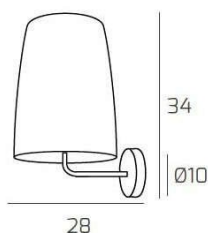

**SHADED APPLIQUE BIANCO 1 LUCE RAME**

<b>Codice:</b>	1164BI/AT-RA
<b>Ean:</b>	8059917015654
<b>Collezione:</b>	1164 SHADED
<b>Categoria:</b>	PARETE

**Dimensioni**

<b>Dimensioni (LxPxA):</b>	16 x 34 x 28 cm
<b>Dimensioni rosone:</b>	d.10 cm
<b>Peso netto:</b>	1.00 kg
<b>Peso lordo:</b>	1.20 kg

**Informazioni tecniche**

<b>Classe di isolamento:</b>	1
<b>Grado di protezione:</b>	IP20
<b>Alimentazione:</b>	220-240V 50/60HZ

**Colori**

<b>Colore struttura:</b>	BIANCO - WHITE
<b>Colore diffusore:</b>	RAME - COPPER

**Info sorgente e prestazionali**

<b>Attacco:</b>	E27
<b>Numero di attacchi:</b>	1
<b>Led integrato:</b>	NO
<b>Potenza massima:</b>	60 W
<b>Potenza energy save consigliata:</b>	18 W
<b>Lampadina inclusa:</b>	NO