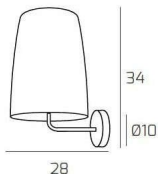

**SHADED APPLIQUE BIANCO 1 LUCE RAME**

<b>Codice:</b>	1164BI/AT-RA
<b>Ean:</b>	8059917015654
<b>Collezione:</b>	1164 SHADED
<b>Categoria:</b>	PARETE

**Dimensioni**

<b>Dimensioni (LxPxA):</b>	16 x 34 x 28 cm
<b>Dimensioni rosone:</b>	d.10 cm
<b>Peso netto:</b>	1.00 kg
<b>Peso lordo:</b>	1.20 kg

**Informazioni tecniche**

<b>Classe di isolamento:</b>	1
<b>Grado di protezione:</b>	IP20
<b>Alimentazione:</b>	220-240V 50/60HZ

**Colori**

<b>Colore struttura:</b>	BIANCO - WHITE
<b>Colore diffusore:</b>	RAME - COPPER

**Info sorgente e prestazionali**

<b>Attacco:</b>	E27
<b>Numero di attacchi:</b>	1
<b>Led integrato:</b>	NO
<b>Potenza massima:</b>	60 W
<b>Potenza energy save consigliata:</b>	18 W
<b>Lampadina inclusa:</b>	NO