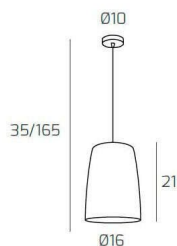

**SHADED SOSP. BIANCO 1 LUCE RAME**

<b>Codice:</b>	1164BI/S1-RA
<b>Ean:</b>	8059917015746
<b>Collezione:</b>	1164 SHADED
<b>Categoria:</b>	SOSPENSIONE

**Dimensioni**

<b>Dimensioni minime (LxPxA):</b>	16 x -- x 35 cm
<b>Dimensioni massime (LxPxA):</b>	16 x -- x 250 cm
<b>Dimensioni rosone:</b>	d.10 cm
<b>Peso netto:</b>	1.00 kg
<b>Peso lordo:</b>	1.20 kg

**Informazioni tecniche**

<b>Classe di isolamento:</b>	1
<b>Grado di protezione:</b>	IP20
<b>Alimentazione:</b>	220-240V 50/60HZ

**Colori**

<b>Colore struttura:</b>	BIANCO - WHITE
<b>Colore diffusore:</b>	RAME - COPPER

**Info sorgente e prestazionali**

<b>Attacco:</b>	E27
<b>Numero di attacchi:</b>	1
<b>Led integrato:</b>	NO
<b>Potenza massima:</b>	60 W
<b>Potenza energy save consigliata:</b>	18 W
<b>Lampadina inclusa:</b>	NO