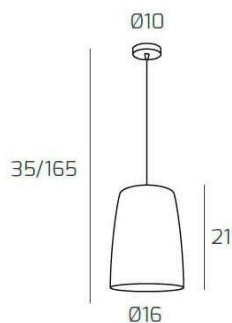

**SHADED SOSP. BIANCO 1 LUCE RAME**

<b>Codice:</b>	1164BI/S1-RA
<b>Ean:</b>	8059917015746
<b>Collezione:</b>	1164 SHADED
<b>Categoria:</b>	SOSPENSIONE

**Dimensioni**

<b>Dimensioni minime (LxPxA):</b>	16 x -- x 35 cm
<b>Dimensioni massime (LxPxA):</b>	16 x -- x 250 cm
<b>Dimensioni rosone:</b>	d.10 cm
<b>Peso netto:</b>	1.00 kg
<b>Peso lordo:</b>	1.20 kg

**Informazioni tecniche**

<b>Classe di isolamento:</b>	1
<b>Grado di protezione:</b>	IP20
<b>Alimentazione:</b>	220-240V 50/60HZ

**Colori**

<b>Colore struttura:</b>	BIANCO - WHITE
<b>Colore diffusore:</b>	RAME - COPPER

**Info sorgente e prestazionali**

<b>Attacco:</b>	E27
<b>Numero di attacchi:</b>	1
<b>Led integrato:</b>	NO
<b>Potenza massima:</b>	60 W
<b>Potenza energy save consigliata:</b>	18 W
<b>Lampadina inclusa:</b>	NO