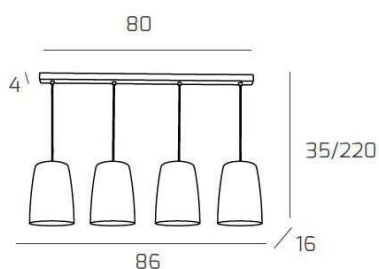

BASE

SHADED SOSP. BIANCO RETTANGOLARE 4 LUCI RAME

Codice:	1164BI/S4 R-RA
Ean:	8059917016026
Collezione:	1164 SHADED
Categoria:	SOSPENSIONE

Dimensioni

Dimensioni minime (LxPxA):	86 x 16 x 35 cm
Dimensioni massime (LxPxA):	86 x 16 x 220 cm
Dimensioni rosone:	80x4 cm
Peso netto:	2.80 kg
Peso lordo:	3.20 kg

Informazioni tecniche

Classe di isolamento:	1
Grado di protezione:	IP20
Alimentazione:	220-240V 50/60HZ

Colori

Colore struttura:	BIANCO - WHITE
Colore diffusore:	RAME - COPPER

Info sorgente e prestazionali

Attacco:	E27
Numero di attacchi:	4
Led integrato:	NO
Potenza massima:	60 W
Potenza energy save consigliata:	18 W
Lampadina inclusa:	NO