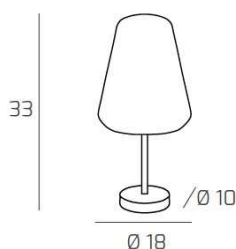

DOUBLE SKIN PORTATILE CROMO VETRO GAMMA TRASPARENTE

Codice:	1176CR/P GAMMA-TR
Ean:	8059917019744
Collezione:	1176 DOUBLE
Categoria:	TAVOLO

Dimensioni

Dimensioni (LxPxA):	18 x -- x 33 cm
Dimensioni rosone:	d.10 cm
Peso netto:	2.10 kg
Peso lordo:	2.30 kg

Informazioni tecniche

Classe di isolamento:	2
Grado di protezione:	IP20
Alimentazione:	220-240V 50/60HZ

Colori

Colore struttura:	CROMO - CHROME
Colore diffusore:	TRASPARENTE - TRANSPARENT

Info sorgente e prestazionali

Attacco:	E27
Numero di attacchi:	1
Led integrato:	NO
Potenza massima:	60 W
Potenza energy save consigliata:	18 W
Lampadina inclusa:	NO