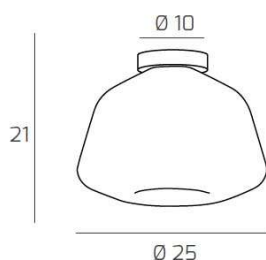

DOUBLE SKIN PLAFONIERA BIANCO VETRO ALPHA TRASPARENTE

Codice:	1176BI/PL1 ALPHA-TR
Ean:	8059917018914
Collezione:	1176 DOUBLE
Categoria:	SOFFITTO

Dimensioni

Dimensioni (LxPxA):	25 x -- x 21 cm
Dimensioni rosone:	d.10 cm
Peso netto:	0.60 kg
Peso lordo:	0.70 kg

Informazioni tecniche

Classe di isolamento:	1
Grado di protezione:	IP20
Alimentazione:	220-240V 50/60HZ

Colori

Colore struttura:	BIANCO - WHITE
Colore diffusore:	TRASPARENTE - TRANSPARENT

Info sorgente e prestazionali

Attacco:	E27
Numero di attacchi:	1
Led integrato:	NO
Potenza massima:	60 W
Potenza energy save consigliata:	18 W
Lampadina inclusa:	NO