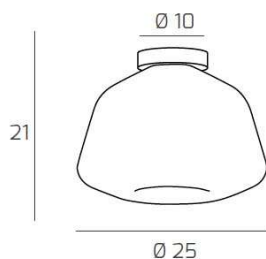

DOUBLE SKIN PLAFONIERA BIANCO VETRO ALPHA VERDE

Codice:	1176BI/PL1 ALPHA-VE
Ean:	8059917018921
Collezione:	1176 DOUBLE
Categoria:	SOFFITTO

Dimensioni

Dimensioni (LxPxA):	25 x -- x 21 cm
Dimensioni rosone:	d.10 cm
Peso netto:	0.60 kg
Peso lordo:	0.70 kg

Attacco:	E27
Numero di attacchi:	1
Led integrato:	NO
Potenza massima:	60 W
Potenza energy save consigliata:	18 W
Lampadina inclusa:	NO