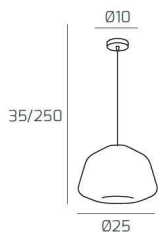

DOUBLE SKIN SOSP. BIANCO 1 LUCE VETRO ALPHA TRASPARENTE

Codice:	1176BI/S1 ALPHA-TR
Ean:	8059917019003
Collezione:	1176 DOUBLE
Categoria:	SOSPENSIONE

Dimensioni

Dimensioni minime (LxPxA):	25 x -- x 35 cm
Dimensioni massime (LxPxA):	25 x -- x 250 cm
Dimensioni rosone:	d.10 cm
Peso netto:	0.60 kg
Peso lordo:	0.70 kg

Informazioni tecniche

Classe di isolamento:	1
Grado di protezione:	IP20
Alimentazione:	220-240V 50/60HZ

Colori

Colore struttura:	BIANCO - WHITE
Colore diffusore:	TRASPARENTE - TRANSPARENT

Info sorgente e prestazionali

Attacco:	E27
Numero di attacchi:	1
Led integrato:	NO
Potenza massima:	60 W
Potenza energy save consigliata:	18 W
Lampadina inclusa:	NO