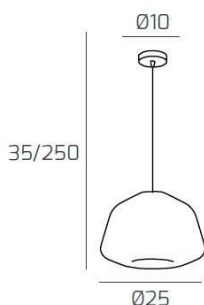

## DOUBLE SKIN SOSP. BIANCO 1 LUCE VETRO ALPHA TRASPARENTE

<b>Codice:</b>	1176BI/S1 ALPHA-TR
<b>Ean:</b>	8059917019003
<b>Collezione:</b>	1176 DOUBLE
<b>Categoria:</b>	SOSPENSIONE

### Dimensioni

<b>Dimensioni minime (LxPxA):</b>	25 x -- x 35 cm
<b>Dimensioni massime (LxPxA):</b>	25 x -- x 250 cm
<b>Dimensioni rosone:</b>	d.10 cm
<b>Peso netto:</b>	0.60 kg
<b>Peso lordo:</b>	0.70 kg

### Info sorgente e prestazionali

<b>Attacco:</b>	E27
<b>Numero di attacchi:</b>	1
<b>Led integrato:</b>	NO
<b>Potenza massima:</b>	60 W
<b>Potenza energy save consigliata:</b>	18 W
<b>Lampadina inclusa:</b>	NO