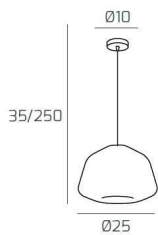

DOUBLE SKIN SOSP. BIANCO 1 LUCE VETRO ALPHA AMBRA

Codice:	1176BI/S1 ALPHA-AM
Ean:	8059917018990
Collezione:	1176 DOUBLE
Categoria:	SOSPENSIONE

Dimensioni

Dimensioni minime (LxPxA):	25 x -- x 35 cm
Dimensioni massime (LxPxA):	25 x -- x 250 cm
Dimensioni rosone:	d.10 cm
Peso netto:	0.60 kg
Peso lordo:	0.70 kg

Informazioni tecniche

Classe di isolamento:	1
Grado di protezione:	IP20
Alimentazione:	220-240V 50/60HZ

Colori

Colore struttura:	BIANCO - WHITE
Colore diffusore:	AMBRA - AMBER

Info sorgente e prestazionali

Attacco:	E27
Numero di attacchi:	1
Led integrato:	NO
Potenza massima:	60 W
Potenza energy save consigliata:	18 W
Lampadina inclusa:	NO