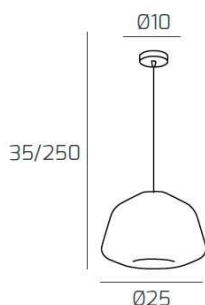

DOUBLE SKIN SOSP. BIANCO 1 LUCE VETRO ALPHA AMBRA

Codice:	1176BI/S1 ALPHA-AM
Ean:	8059917018990
Collezione:	1176 DOUBLE
Categoria:	SOSPENSIONE

Dimensioni

Dimensioni minime (LxPxA):	25 x -- x 35 cm
Dimensioni massime (LxPxA):	25 x -- x 250 cm
Dimensioni rosone:	d.10 cm
Peso netto:	0.60 kg
Peso lordo:	0.70 kg

Informazioni tecniche

Classe di isolamento:	1
Grado di protezione:	IP20
Alimentazione:	220-240V 50/60HZ

Colori

Colore struttura:	BIANCO - WHITE
Colore diffusore:	AMBRA - AMBER

Info sorgente e prestazionali

Attacco:	E27
Numero di attacchi:	1
Led integrato:	NO
Potenza massima:	60 W
Potenza energy save consigliata:	18 W
Lampadina inclusa:	NO