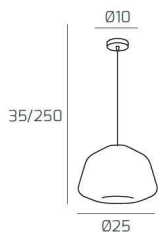

**DOUBLE SKIN SOSP. BIANCO 1 LUCE VETRO ALPHA VERDE**

<b>Codice:</b>	1176BI/S1 ALPHA-VE
<b>Ean:</b>	8059917019010
<b>Collezione:</b>	1176 DOUBLE
<b>Categoria:</b>	SOSPENSIONE

**Dimensioni**

<b>Dimensioni minime (LxPxA):</b>	25 x -- x 35 cm
<b>Dimensioni massime (LxPxA):</b>	25 x -- x 250 cm
<b>Dimensioni rosone:</b>	d.10 cm
<b>Peso netto:</b>	0.60 kg
<b>Peso lordo:</b>	0.70 kg

**Info sorgente e prestazionali**

<b>Attacco:</b>	E27
<b>Numero di attacchi:</b>	1
<b>Led integrato:</b>	NO
<b>Potenza massima:</b>	60 W
<b>Potenza energy save consigliata:</b>	18 W
<b>Lampadina inclusa:</b>	NO