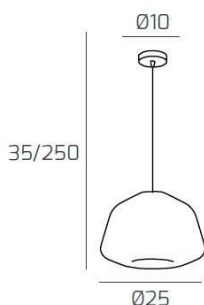

**DOUBLE SKIN SOSP. BIANCO 1 LUCE VETRO ALPHA VERDE**

<b>Codice:</b>	1176BI/S1 ALPHA-VE
<b>Ean:</b>	8059917019010
<b>Collezione:</b>	1176 DOUBLE
<b>Categoria:</b>	SOSPENSIONE

**Dimensioni**

<b>Dimensioni minime (LxPxA):</b>	25 x -- x 35 cm
<b>Dimensioni massime (LxPxA):</b>	25 x -- x 250 cm
<b>Dimensioni rosone:</b>	d.10 cm
<b>Peso netto:</b>	0.60 kg
<b>Peso lordo:</b>	0.70 kg

**Informazioni tecniche**

<b>Classe di isolamento:</b>	1
<b>Grado di protezione:</b>	IP20
<b>Alimentazione:</b>	220-240V 50/60HZ

**Colori**

<b>Colore struttura:</b>	BIANCO - WHITE
<b>Colore diffusore:</b>	VERDE - GREEN

**Info sorgente e prestazionali**

<b>Attacco:</b>	E27
<b>Numero di attacchi:</b>	1
<b>Led integrato:</b>	NO
<b>Potenza massima:</b>	60 W
<b>Potenza energy save consigliata:</b>	18 W
<b>Lampadina inclusa:</b>	NO