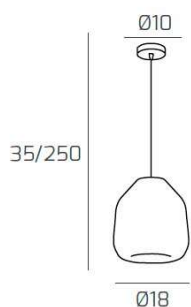

**DOUBLE SKIN SOSP. BIANCO 1 LUCE VETRO BETA TRASPARENTE**

<b>Codice:</b>	1176BI/S1 BETA-TR
<b>Ean:</b>	8059917019041
<b>Collezione:</b>	1176 DOUBLE
<b>Categoria:</b>	SOSPENSIONE

**Dimensioni**

<b>Dimensioni minime (LxPxA):</b>	18 x -- x 35 cm
<b>Dimensioni massime (LxPxA):</b>	18 x -- x 250 cm
<b>Dimensioni rosone:</b>	d.10 cm
<b>Peso netto:</b>	0.60 kg
<b>Peso lordo:</b>	0.70 kg

**Informazioni tecniche**

<b>Classe di isolamento:</b>	1
<b>Grado di protezione:</b>	IP20
<b>Alimentazione:</b>	220-240V 50/60HZ

**Colori**

<b>Colore struttura:</b>	BIANCO - WHITE
<b>Colore diffusore:</b>	TRASPARENTE - TRANSPARENT

**Info sorgente e prestazionali**

<b>Attacco:</b>	E27
<b>Numero di attacchi:</b>	1
<b>Led integrato:</b>	NO
<b>Potenza massima:</b>	60 W
<b>Potenza energy save consigliata:</b>	18 W
<b>Lampadina inclusa:</b>	NO