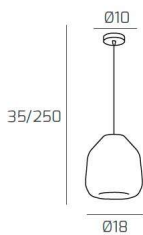

**DOUBLE SKIN SOSP. BIANCO 1 LUCE VETRO BETA TRASPARENTE**

<b>Codice:</b>	1176BI/S1 BETA-TR
<b>Ean:</b>	8059917019041
<b>Collezione:</b>	1176 DOUBLE
<b>Categoria:</b>	SOSPENSIONE

**Dimensioni**

<b>Dimensioni minime (LxPxA):</b>	18 x -- x 35 cm
<b>Dimensioni massime (LxPxA):</b>	18 x -- x 250 cm
<b>Dimensioni rosone:</b>	d.10 cm
<b>Peso netto:</b>	0.60 kg
<b>Peso lordo:</b>	0.70 kg

**Info sorgente e prestazionali**

<b>Attacco:</b>	E27
<b>Numero di attacchi:</b>	1
<b>Led integrato:</b>	NO
<b>Potenza massima:</b>	60 W
<b>Potenza energy save consigliata:</b>	18 W
<b>Lampadina inclusa:</b>	NO