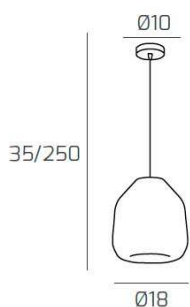

DOUBLE SKIN SOSP. BIANCO 1 LUCE VETRO BETA AMBRA

Codice:	1176BI/S1 BETA-AM
Ean:	8059917019027
Collezione:	1176 DOUBLE
Categoria:	SOSPENSIONE

Dimensioni

Dimensioni minime (LxPxA):	18 x -- x 35 cm
Dimensioni massime (LxPxA):	18 x -- x 250 cm
Dimensioni rosone:	d.10 cm
Peso netto:	0.60 kg
Peso lordo:	0.70 kg

Informazioni tecniche

Classe di isolamento:	1
Grado di protezione:	IP20
Alimentazione:	220-240V 50/60HZ

Colori

Colore struttura:	BIANCO - WHITE
Colore diffusore:	AMBRA - AMBER

Info sorgente e prestazionali

Attacco:	E27
Numero di attacchi:	1
Led integrato:	NO
Potenza massima:	60 W
Potenza energy save consigliata:	18 W
Lampadina inclusa:	NO