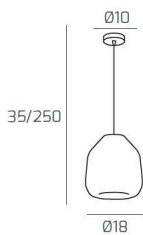

DOUBLE SKIN SOSP. BIANCO 1 LUCE VETRO BETA AMBRA

Codice:	1176BI/S1 BETA-AM
Ean:	8059917019027
Collezione:	1176 DOUBLE
Categoria:	SOSPENSIONE

Dimensioni

Dimensioni minime (LxPxA):	18 x -- x 35 cm
Dimensioni massime (LxPxA):	18 x -- x 250 cm
Dimensioni rosone:	d.10 cm
Peso netto:	0.60 kg
Peso lordo:	0.70 kg

Attacco:	E27
Numero di attacchi:	1
Led integrato:	NO
Potenza massima:	60 W
Potenza energy save consigliata:	18 W
Lampadina inclusa:	NO